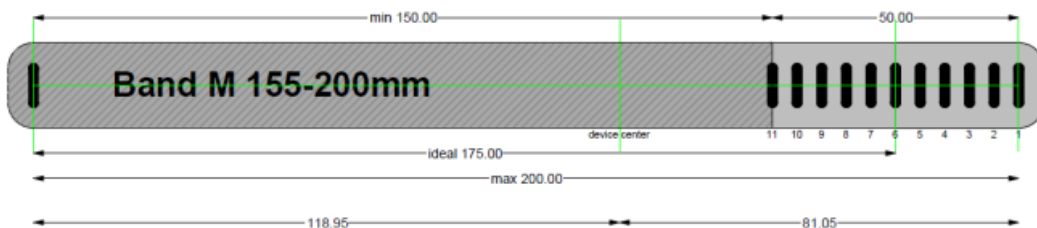

* Prioridad de envío en el lanzamiento

Correas talla S

Correas talla M

Correas talla L

PVP: 25€

Código	EAN	Producto	Disponibilidad
91057463	725882028392	CORREA A360 BLK S	Noviembre 2015
91057466	725882028422	CORREA A360 WHI S	Noviembre 2015
91057469	725882028453	CORREA A360 PNK S	Noviembre 2015
91057473	725882028491	CORREA A360 GRN S	Noviembre 2015
91057464	725882028408	CORREA A360 BLK M	Noviembre 2015
91057467	725882028439	CORREA A360 WHI M	Noviembre 2015
91057470	725882028460	CORREA A360 PNK M	Noviembre 2015
91057471	725882028477	CORREA A360 BLU M	Noviembre 2015
91057474	725882028507	CORREA A360 GRN M	Noviembre 2015
91057465	725882028415	CORREA A360 BLK L	Noviembre 2015
91057468	725882028446	CORREA A360 WHI L	Noviembre 2015
91057472	725882028484	CORREA A360 BLU L	Noviembre 2015

PEOY OHR Band dimensions

40mm adjustment, S/9 - M/11 - L/13 steps (5mm), min 130mm / max 225mm

92054032_H7 HR Sensor Negro XS-S EAN: 725882020082

92053178_H7 HR Sensor Negro M-XXL EAN: 725882018102

92053182_H7 HR Sensor Azul M-XXL EAN: 725882018140