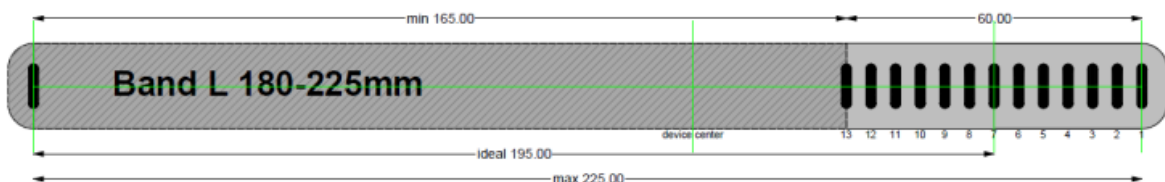

* Prioridad de envío en el lanzamiento

Correas talla S

Correas talla M

Correas talla L

PVP: 25€

Código	EAN	Producto	Disponibilidad
91057463	725882028392	CORREA A360 BLK S	Noviembre 2015
91057466	725882028422	CORREA A360 WHI S	Noviembre 2015
91057469	725882028453	CORREA A360 PNK S	Noviembre 2015
91057473	725882028491	CORREA A360 GRN S	Noviembre 2015
91057464	725882028408	CORREA A360 BLK M	Noviembre 2015
91057467	725882028439	CORREA A360 WHI M	Noviembre 2015
91057470	725882028460	CORREA A360 PNK M	Noviembre 2015
91057471	725882028477	CORREA A360 BLU M	Noviembre 2015
91057474	725882028507	CORREA A360 GRN M	Noviembre 2015
91057465	725882028415	CORREA A360 BLK L	Noviembre 2015
91057468	725882028446	CORREA A360 WHI L	Noviembre 2015
91057472	725882028484	CORREA A360 BLU L	Noviembre 2015

PEOY OHR Band dimensions

40mm adjustment, S/9 - M/11 - L/13 steps (5mm), min 130mm / max 225mm

92054032_H7 HR Sensor Negro XS-S EAN: 725882020082

92053178_H7 HR Sensor Negro M-XXL EAN: 725882018102

92053182_H7 HR Sensor Azul M-XXL EAN: 725882018140