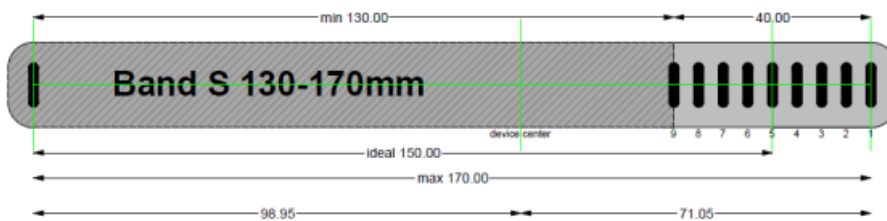

* Prioridad de envío en el lanzamiento

Correas talla S

Correas talla M

Correas talla L

PVP: 25€

Código	EAN	Producto	Disponibilidad
91057463	725882028392	CORREA A360 BLK S	Noviembre 2015
91057466	725882028422	CORREA A360 WHI S	Noviembre 2015
91057469	725882028453	CORREA A360 PNK S	Noviembre 2015
91057473	725882028491	CORREA A360 GRN S	Noviembre 2015
91057464	725882028408	CORREA A360 BLK M	Noviembre 2015
91057467	725882028439	CORREA A360 WHI M	Noviembre 2015
91057470	725882028460	CORREA A360 PNK M	Noviembre 2015
91057471	725882028477	CORREA A360 BLU M	Noviembre 2015
91057474	725882028507	CORREA A360 GRN M	Noviembre 2015
91057465	725882028415	CORREA A360 BLK L	Noviembre 2015
91057468	725882028446	CORREA A360 WHI L	Noviembre 2015
91057472	725882028484	CORREA A360 BLU L	Noviembre 2015

PEOY OHR Band dimensions

40mm adjustment, S/9 - M/11 - L/13 steps (5mm), min 130mm / max 225mm

92054032_H7 HR Sensor Negro XS-S EAN: 725882020082

92053178_H7 HR Sensor Negro M-XXL EAN: 725882018102

92053182_H7 HR Sensor Azul M-XXL EAN: 725882018140